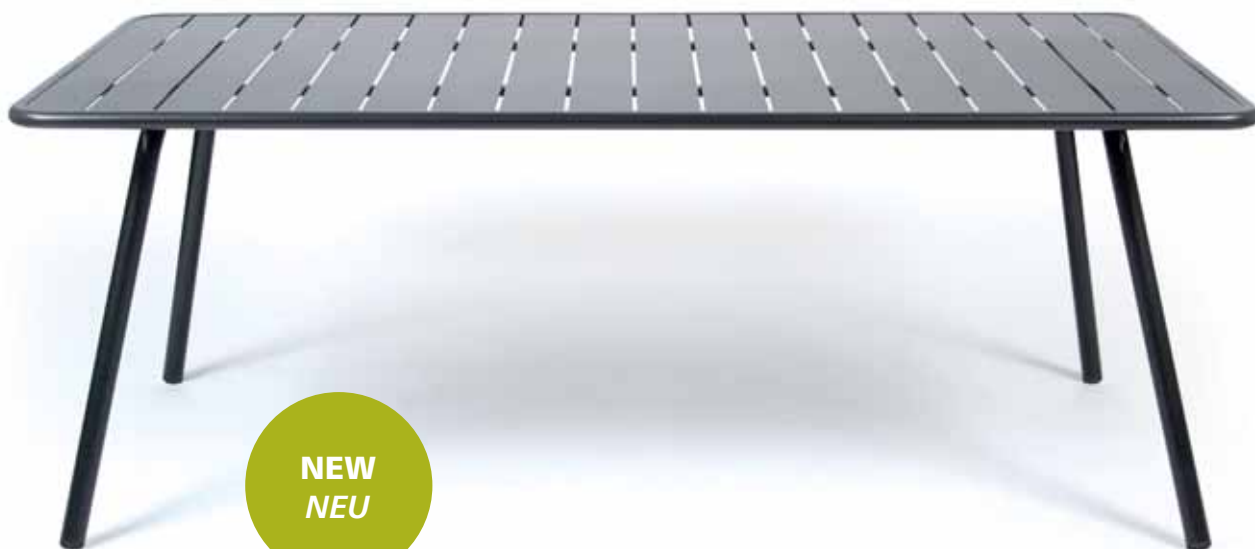

# LUXEMBOURG

Design Frédéric SOFIA

Registered trademark  
Exklusives patentiertes Modell

4130

Knockdown table 80 x 143 cm  
with parasol hole - 6 persons

*Tisch, demontierbar 80 x 143 cm  
Mit Sonnenschirmloch - 6 Personen*

4131

Knockdown table 80 x 80 cm  
with parasol hole - 2/4 persons

*Tisch, demontierbar 80 x 80 cm  
Mit Sonnenschirmloch - 2/4 Personen*

4132

Knockdown table 100 x 207 cm  
8 personnes

*Tisch, demontierbar 100 x 207 cm  
8 Personen*