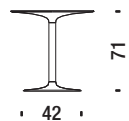

Tavolo tondo

Round table - Tisch rund - Table rond

0,4 m³ 20 Kg