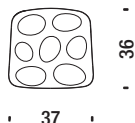

Cuscino per sedie

Cushion for chairs - Stuhl Kissen - Coussin pour chaises