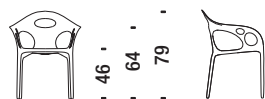

Poltroncina

Small armchair - Sessel Klein - Petit fauteuil

0,4 m³ 6 Kg