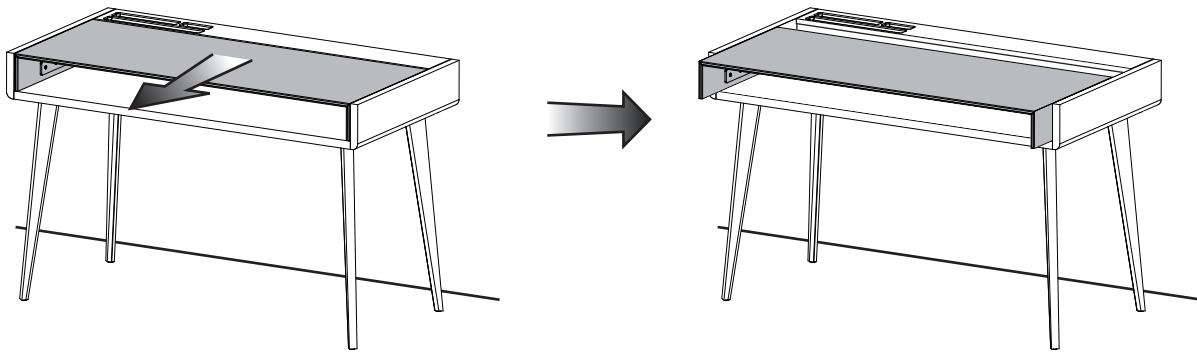

89102801B

Wohnen

Sol Schreibtisch

Variante 1

Variante 2

Variante 3

Hinweis

- Pflegeanleitungen (Naturholz-, Leder-, Stoff-, Stricktex-, Stein-, Glas-, Filz-, und Arbeitsplattenpflege) entnehmen Sie bitte der Team 7 Homepage.
- Wichtige produkt und warentypische Eigenschaften der Team 7 Naturholzmöbel finden Sie auch in unserem Service- und Gütepass unter:

<http://www.team7.at/de/ueber-uns/service/service-und-guetepass>

1. Platte ausziehbar

Variante 1, 2, 3

2. Kabelführung

Variante 1, 2, 3

3. Utensilienbox verschiebbar / Kabelauslassplatte herausnehmbar

Variante 1, 2, 3

4. Stecker / USB- Stecker

Variante 1, 2, 3

5. Wireless charger

Variante 1, 2, 3

6. Geheimklappe

Variante 2, 3

7. Licht

Variante 3