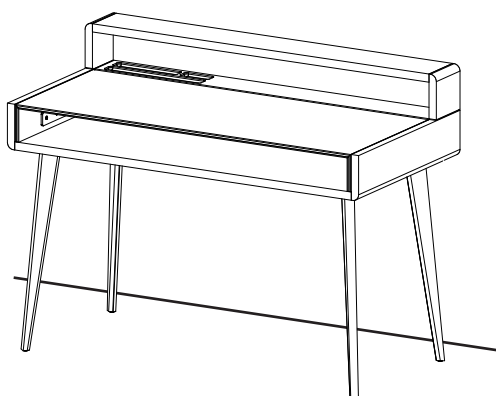

89102801B

Wohnen

Sol Schreibtisch

Variante 1

Variante 2

Variante 3

Hinweis

- Pflegeanleitungen (Naturholz-, Leder-, Stoff-, Stricktex-, Stein-, Glas-, Filz-, und Arbeitsplattenpflege) entnehmen Sie bitte der Team 7 Homepage.
- Wichtige produkt und warentypische Eigenschaften der Team 7 Naturholzmöbel finden Sie auch in unserem Service- und Gütepass unter:

<http://www.team7.at/de/ueber-uns/service/service-und-guetepass>

1. Platte ausziehbar

Variante 1, 2, 3

2. Kabelführung

Variante 1, 2, 3

3. Utensilienbox verschiebbar / Kabelauslassplatte herausnehmbar

Variante 1, 2, 3

4. Stecker / USB- Stecker

Variante 1, 2, 3

5. Wireless charger

Variante 1, 2, 3

6. Geheimklappe

Variante 2, 3

7. Licht

Variante 3