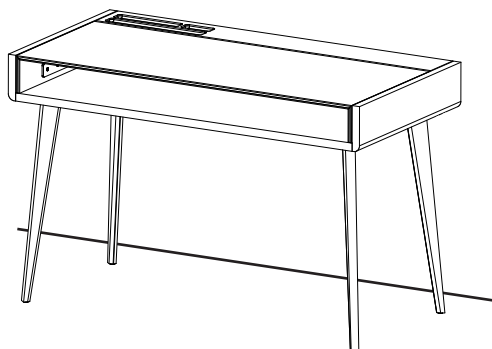

89102801B

Wohnen

Sol Schreibtisch

Variante 1

Variante 2

Variante 3

Hinweis

- Pflegeanleitungen (Naturholz-, Leder-, Stoff-, Stricktex-, Stein-, Glas-, Filz-, und Arbeitsplattenpflege) entnehmen Sie bitte der Team 7 Homepage.
- Wichtige produkt und warentypische Eigenschaften der Team 7 Naturholzmöbel finden Sie auch in unserem Service- und Gütepass unter:

<http://www.team7.at/de/ueber-uns/service/service-und-guetepass>

1. Platte ausziehbar

Variante 1, 2, 3

2. Kabelführung

Variante 1, 2, 3

3. Utensilienbox verschiebbar / Kabelauslassplatte herausnehmbar

Variante 1, 2, 3

4. Stecker / USB- Stecker

Variante 1, 2, 3

5. Wireless charger

Variante 1, 2, 3

6. Geheimklappe

Variante 2, 3

7. Licht

Variante 3