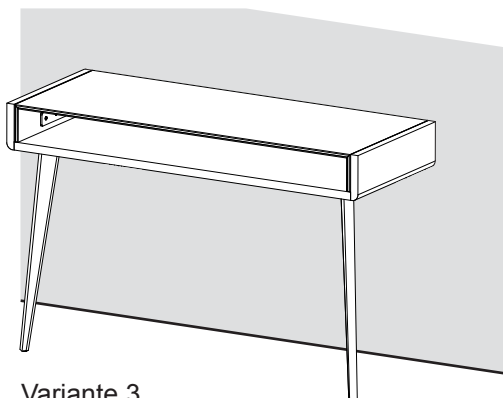

89102801B

Wohnen

Sol Schreibtisch

Variante 1

Variante 2

Variante 3

Hinweis

- Pflegeanleitungen (Naturholz-, Leder-, Stoff-, Stricktex-, Stein-, Glas-, Filz-, und Arbeitsplattenpflege) entnehmen Sie bitte der Team 7 Homepage.
- Wichtige produkt und warentypische Eigenschaften der Team 7 Naturholzmöbel finden Sie auch in unserem Service- und Gütepass unter:

<http://www.team7.at/de/ueber-uns/service/service-und-guetepass>

1. Platte ausziehbar

Variante 1, 2, 3

2. Kabelführung

Variante 1, 2, 3

3. Utensilienbox verschiebbar / Kabelauslassplatte herausnehmbar

Variante 1, 2, 3

4. Stecker / USB- Stecker

Variante 1, 2, 3

5. Wireless charger

Variante 1, 2, 3

6. Geheimklappe

Variante 2, 3

7. Licht

Variante 3